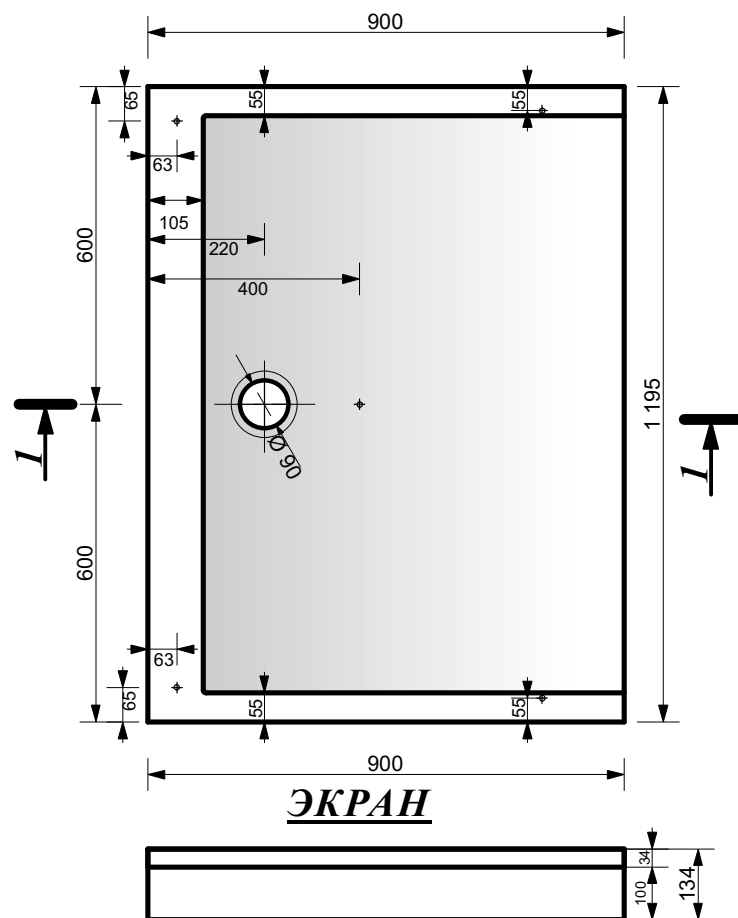

ЭСТЕТ

г. Кострома, ул. Московская д. 105
тел. 8 (4942) 33 61 71

ДУШЕВОЙ ПОДДОН «КАППА» 1200X900

ПРОИЗВОДСТВО ИЗДЕЛИЙ ИЗ ЛИТЬЕВОГО МРАМОРА

*Допустимое отклонение линейных размеров ± 5 мм

ООО "ЭСТЕТ"